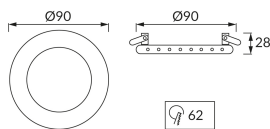

INFORMAČNÝ LIST VÝROBKU

Možnosť výmeny svetelných zdrojov a/alebo ovládacích zariadení bez trvalého poškodenia výrobku

ZÁKLADNÉ INFORMÁCIE

Názov produktu:	RIANA LED C CHROME CW
Ideus index:	02918
Čiarový kód EAN:	5901477329180
Farba :	Priehľadný/chróm
Materiál:	Odliaatok z hliníkovej zliatiny, sklo
Výška:	28 mm
Šírka:	90 mm
Hĺbka:	90 mm
Balenie krabica:	50 ks.

KOMENTÁRE

Dekoratívne diódy SMD LED sú súčasťou balenia: 230V~, 1,2W, 6500K (studená biela)

PARAMETRE VÝROBKU

Napájanie:	220-240V 50/60Hz
Výkon:	max 50 W
Pätica:	GU10
Určený svetelný zdroj:	LED
	Možnosť výmeny svetelného zdroja
	Nepoužívajte so sieťovým stmievačom
Svetelný tok svietidla:	48 lm
Čas použiteľnosti L70B50 v h:	35 000 h
Výrobok má možnosť nastavenia smeru svietenia:	Nie
Index reprodukcie farieb Ra:	80
Trieda ochrany pred úrazom elektrickým prúdom:	2
Stupeň ochrany poskytovaného pred vniknutím prachom, náhodným kontaktom a vodou:	IP20
	K vnútornému použitiu
CE	Vyhlásenie o zhode