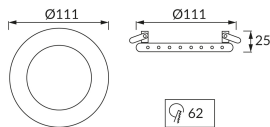

ІНФОРМАЦІЙНА КАРТКА ТОВАРУ