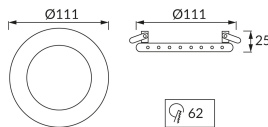

ИНФОРМАЦИОННАЯ КАРТОЧКА ПРОДУКТА