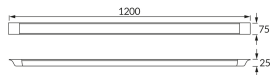

INFORMAČNÝ LIST VÝROBKU

Možnosť výmeny svetelných zdrojov a/alebo ovládacích zariadení bez trvalého poškodenia výrobku

ZÁKLADNÉ INFORMÁCIE

Názov produktu:	FLAT LED 40W NW
Ideus index:	02916
Čiarový kód EAN:	5901477329166
Farba :	Biela
Materiál:	Hliník, polykarbonát PC
Výška:	25 mm
Šírka:	1200 mm
Hĺbka:	75 mm
Balenie krabica:	20 ks.

PARAMETRE VÝROBKU

Napájanie:	230V 50Hz
Výkon:	40 W
Určený svetelný zdroj:	SMD LED, súčasť dodávky
	Nevymeniteľný svetelný zdroj
	Nepoužívajte so sieťovým stmievačom
Svetelný tok svietidiel:	3 350 lm
Farba svetla:	Neutrálna biela
Vyžarovací uhol:	140°
Čas použiteľnosti L70B50 v h:	35 000 h
Výrobok má možnosť nastavenia smeru svietenia:	Nie
Svetelný tok zdroja svetla pre referenčnú teplotu farby:	4 240 lm
Teplota farieb:	4000 K
Index reprodukcie farieb Ra:	81
Trieda ochrany pred úrazom elektrickým prúdom:	2
Stupeň ochrany poskytovaného pred vniknutím prachom, náhodným kontaktom a vodou:	IP42
	K vnútornému použitiu
Činiteľ fázového posunu (DF, $\cos \varphi 1$):	0.906
CE	Vyhlásenie o zhode