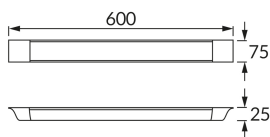

INFORMAČNÝ LIST VÝROBKU

Možnosť výmeny svetelných zdrojov a/alebo ovládacích zariadení bez trvalého poškodenia výrobku

ZÁKLADNÉ INFORMÁCIE

Názov produktu:	FLAT LED 20W NW
Ideus index:	02914
Čiarový kód EAN:	5901477329142
Farba :	Biela
Materiál:	Hliník, polykarbonát PC
Výška:	25 mm
Šírka:	600 mm
Hĺbka:	75 mm
Balenie krabica:	20 ks.

PARAMETRE VÝROBKU

Napájanie:	230V 50Hz
Výkon:	20 W
Určený svetelný zdroj:	SMD LED, súčasť dodávky
	Nevymeniteľný svetelný zdroj
	Nepoužívajte so sieťovým stmievačom
Svetelný tok svietidla:	1 710 lm
Farba svetla:	Neutrálna biela
Vyžarovací uhol:	140°
Čas použiteľnosti L70B50 v h:	35 000 h
Výrobok má možnosť nastavenia smeru svietenia:	Nie
Svetelný tok zdroja svetla pre referenčnú teplotu farby:	2 040 lm
Teplota farieb:	4000 K
Index reprodukcie farieb Ra:	81
Trieda ochrany pred úrazom elektrickým prúdom:	2
Stupeň ochrany poskytovaného pred vniknutím prachom, náhodným kontaktom a vodou:	IP42
	K vnútornému použitiu
Činiteľ fázového posunu (DF, cos φ1):	0.713
CE	Vyhlásenie o zhode