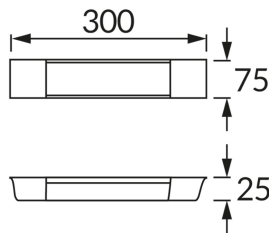

INFORMAČNÝ LIST VÝROBKU

Možnosť výmeny svetelných zdrojov a/alebo ovládacích zariadení bez trvalého poškodenia výrobku

ZÁKLADNÉ INFORMÁCIE

Názov produktu:	FLAT LED 10W NW
Ideus index:	02913
Čiarový kód EAN:	5901477329135
Farba :	Biela
Materiál:	Hliník, polykarbonát PC
Výška:	25 mm
Šírka:	300 mm
Hĺbka:	75 mm
Balenie krabica:	20 ks.

PARAMETRE VÝROBKU

Napájanie:	230V 50Hz
Výkon:	10 W
Určený svetelný zdroj:	SMD LED, súčasť dodávky
	Nevymeniteľný svetelný zdroj
	Nepoužívajte so sieťovým stmievačom
Svetelný tok svietidla:	810 lm
Farba svetla:	Neutrálna biela
Vyžarovací uhol:	140°
Čas použiteľnosti L70B50 v h:	35 000 h
Výrobok má možnosť nastavenia smeru svietenia:	Nie
Svetelný tok zdroja svetla pre referenčnú teplotu farby:	930 lm
Teplota farieb:	4000 K
Index reprodukcie farieb Ra:	81
Trieda ochrany pred úrazom elektrickým prúdom:	2
Stupeň ochrany poskytovaného pred vniknutím prachom, náhodným kontaktom a vodou:	IP42
	K vnútornému použitiu
Činiteľ fázového posunu (DF, $\cos \varphi 1$):	0.549
CE	Vyhlásenie o zhode