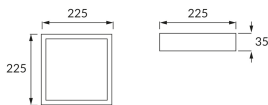

INFORMAČNÝ LIST VÝROBKU

Možnosť výmeny svetelných zdrojov a/alebo ovládacích zariadení bez trvalého poškodenia výrobku

ZÁKLADNÉ INFORMÁCIE

Názov produktu:	MARTIN LED D WHITE 18W NW
Ideus index:	02910
Čiarový kód EAN:	5901477329104
Farba :	Biela
Materiál:	Hliník, plast, polykarbonát PC
Výška:	35 mm
Šírka:	225 mm
Hĺbka:	225 mm
Balenie krabica:	20 ks.

PARAMETRE VÝROBKU

Napájanie:	230V 50Hz
Výkon:	18 W
Určený svetelný zdroj:	SMD LED, súčasť dodávky
	Nevymeniteľný svetelný zdroj
	Nepoužívajte so sieťovým stmievačom
Svetelný tok svietidla:	1 620 lm
Farba svetla:	Neutrálna biela
Vyžarovací uhol:	120°
Čas použiteľnosti L70B50 v h:	35 000 h
Výrobok má možnosť nastavenia smeru svietenia:	Nie
Svetelný tok zdroja svetla pre referenčnú teplotu farby:	2 010 lm
Teplota farieb:	4000 K
Index reprodukcie farieb Ra:	80
Trieda ochrany pred úrazom elektrickým prúdom:	2
Stupeň ochrany poskytovaného pred vniknutím prachom, náhodným kontaktom a vodou:	IP20
	K vnútornému použitiu
Činiteľ fázového posunu (DF, cos φ1):	0.723
CE	Vyhlásenie o zhode