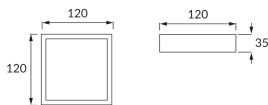

ІНФОРМАЦІЙНА КАРТКА ТОВАРУ

Можливість заміни джерел світла та/або механізмів керування без незворотного пошкодження виробу

ОСНОВНА ІНФОРМАЦІЯ

Назва продукту:	MARTIN LED D WHITE 6W NW
Індекс Ideus:	02908
EAN штрих-код:	5901477329081
Колір :	білий
Матеріал:	алюміній, пластик, полікарбонат ПК
Висота:	35 mm
Ширина:	120 mm
Глибина:	120 mm
Упаковка в коробці:	40 шт.

ПАРАМЕТРИ ТОВАРУ

Живлення:	230V 50Hz
Потужність:	6 W
Спеціалізоване джерело світла:	SMD LED, в комплекті
	незмінне джерело світла
	не використовуйте з диммером
Світловий потік світильника:	540 lm
Світлий колір:	нейтральний білий
Кут розсилання сили світла:	120°
Термін придатності L70B50, год:	35 000 h
У виробі реалізована можливість регулювання напряму освітлення:	ні
Світловий потік джерела світла для еталонної колірної температури:	580 lm
Температура кольору:	4000 K
Коефіцієнт віддавання барв Ra:	80
Клас захисту від ушкодження струмом:	2
ступінь стійкості до проникнення твердих предметів і вологи:	IP20
	для застосування лише всередині приміщень
Коефіцієнт переміщення (DF, cos φ1):	0.537
CE	Декларація про відповідність