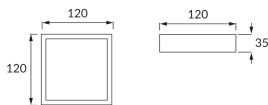

INFORMAČNÝ LIST VÝROBKU

Možnosť výmeny svetelných zdrojov a/alebo ovládacích zariadení bez trvalého poškodenia výrobku

ZÁKLADNÉ INFORMÁCIE

Názov produktu:	MARTIN LED D WHITE 6W NW
Ideus index:	02908
Čiarový kód EAN:	5901477329081
Farba :	Biela
Materiál:	Hliník, plast, polykarbonát PC
Výška:	35 mm
Šírka:	120 mm
Hĺbka:	120 mm
Balenie krabica:	40 ks.

PARAMETRE VÝROBKU

Napájanie:	230V 50Hz
Výkon:	6 W
Určený svetelný zdroj:	SMD LED, súčasť dodávky
	Nevymeniteľný svetelný zdroj
	Nepoužívajte so sieťovým stmievačom
Svetelný tok svietidla:	540 lm
Farba svetla:	Neutrálna biela
Vyžarovací uhol:	120°
Čas použiteľnosti L70B50 v h:	35 000 h
Výrobok má možnosť nastavenia smeru svietenia:	Nie
Svetelný tok zdroja svetla pre referenčnú teplotu farby:	580 lm
Teplota farieb:	4000 K
Index reprodukcie farieb Ra:	80
Trieda ochrany pred úrazom elektrickým prúdom:	2
Stupeň ochrany poskytovaného pred vniknutím prachom, náhodným kontaktom a vodou:	IP20
	K vnútornému použitiu
Činiteľ fázového posunu (DF, cos φ1):	0.537
CE	Vyhlásenie o zhode