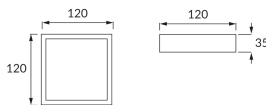

ИНФОРМАЦИОННАЯ КАРТОЧКА ПРОДУКТА

Возможность замены источников света и/или пускорегулирующей аппаратуры без необратимого повреждения изделия

ОСНОВНАЯ ИНФОРМАЦИЯ

Название продукта:	MARTIN LED D WHITE 6W NW
Индекс Ideus:	02908
Штрих-код EAN:	5901477329081
Цвет:	белый
Материал:	алюминий, пластик, поликарбонат ПК
Высота:	35 mm
Ширина:	120 mm
Глубина:	120 mm
Упаковка коробки:	40 шт.

PRODUCT PARAMETERS

Питание:	230V 50Hz
Мощность:	6 W
Предлагаемый источник света:	SMD LED, в комплекте
	несменный источник света
	не используйте с диммером
Световой поток светильника:	540 lm
Цвет света:	нейтральный белый
Угол распределения света:	120°
Срок годности L70B50 в ч:	35 000 h
Направление света в изделии можно регулировать:	нет
Световой поток источника света для эталонной цветовой температуры:	580 lm
Температура цвета:	4000 K
Коэффициент цветопередачи Ra:	80
Класс защиты от поражения электрическим током:	2
:	IP20
	для применения внутри
Коэффициент смещения (DF, cos φ1):	0.537
CE	Декларация о соответствии