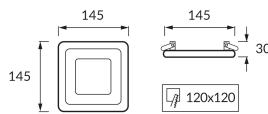

ИНФОРМАЦИОННАЯ КАРТОЧКА ПРОДУКТА

Возможность замены источников света и/или пускорегулирующей аппаратуры без необратимого повреждения изделия

ОСНОВНАЯ ИНФОРМАЦИЯ

Название продукта:	ALINA LED D 6W+3W NW
Индекс Ideus:	02896
Штрих-код EAN:	5901477328961
Цвет :	белый
Материал:	литье из алюминиевого сплава, акриловое стекло
Высота:	30 mm
Ширина:	145 mm
Глубина:	145 mm
Упаковка коробки:	60 шт.

ПРИМЕЧАНИЯ

- рамка светится синим цветом
- возможность включения белого или синего света или одновременно белого и синего света

PRODUCT PARAMETERS

Питание:	230V 50Hz
Мощность:	6 W + 3 W
Предлагаемый источник света:	SMD LED, в комплекте
	несменный источник света
	не используйте с диммером
Световой поток светильника:	540 lm
Цвет света:	нейтральный белый
Угол распределения света:	140°
Срок годности L70B50 в ч:	35 000 h
Направление света в изделии можно регулировать:	нет
Температура цвета:	K
Коэффициент цветопередачи Ra:	80
Класс защиты от поражения электрическим током:	2
:	IP42
	для применения внутри
CE	Декларация о соответствии