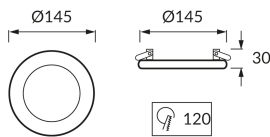

ІНФОРМАЦІЙНА КАРТКА ТОВАРУ

Можливість заміни джерел світла та/або механізмів керування без незворотного пошкодження виробу

ОСНОВНА ІНФОРМАЦІЯ

Назва продукту:	ALINA LED C 6W+3W NW
Індекс Ideus:	02893
EAN штрих-код:	5901477328930
Колір :	білий
Матеріал:	лиття з алюмінієвого сплаву, акрилове скло
Висота:	30 mm
Ширина:	145 mm
Глибина:	145 mm
Упаковка в коробці:	60 шт.

ЗАУВАЖЕННЯ

- рамка світиться синім кольором
- можливість увімкнення білого або синього світла або одночасно білого та синього світла

ПАРАМЕТРИ ТОВАРУ

Живлення:	230V 50Hz
Потужність:	6 W + 3 W
Спеціалізоване джерело світла:	SMD LED, в комплекті
	незмінне джерело світла
	не використовуйте з диммером
Світловий потік світильника:	540 lm
Світлий колір:	нейтральний білий
Кут розсилання сили світла:	140°
Термін придатності L70B50, год:	35 000 h
У виробі реалізована можливість регулювання напряму освітлення:	ні
Температура кольору:	К
Коефіцієнт віддавання барв Ra:	80
Клас захисту від ушкодження струмом:	2
ступінь стійкості до проникнення твердих предметів і вологи:	IP42
	для застосування лише всередині приміщень
CE	Декларація про відповідність