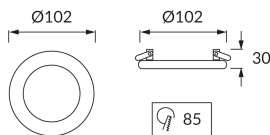

ИНФОРМАЦИОННАЯ КАРТОЧКА ПРОДУКТА

Возможность замены источников света и/или пускорегулирующей аппаратуры без необратимого повреждения изделия

ОСНОВНАЯ ИНФОРМАЦИЯ

Название продукта:	ALINA LED C 3W+3W NW
Индекс Ideus:	02892
Штрих-код EAN:	5901477328923
Цвет :	белый
Материал:	литье из алюминиевого сплава, акриловое стекло
Высота:	30 mm
Ширина:	102 mm
Глубина:	102 mm
Упаковка коробки:	100 шт.

ПРИМЕЧАНИЯ

- рамка светится синим цветом
- возможность включения белого или синего света или одновременно белого и синего света

PRODUCT PARAMETERS

Питание:	230V 50Hz
Мощность:	3 W + 3 W
Предлагаемый источник света:	SMD LED, в комплекте
	несменный источник света
	не используйте с диммером
Световой поток светильника:	270 lm
Цвет света:	нейтральный белый
Угол распределения света:	140°
Срок годности L70B50 в ч:	35 000 h
Направление света в изделии можно регулировать:	нет
Температура цвета:	4100 K
Коэффициент цветопередачи Ra:	81
Класс защиты от поражения электрическим током:	2
:	IP42
	для применения внутри
CE	Декларация о соответствии