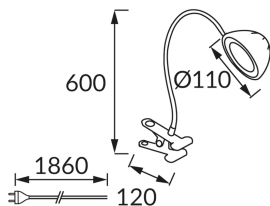

ІНФОРМАЦІЙНА КАРТКА ТОВАРУ

Можливість заміни джерел світла та/або механізмів керування без незворотного пошкодження виробу

ОСНОВНА ІНФОРМАЦІЯ

Назва продукту:	RONI LED BLACK CLIP
Індекс Ideus:	02877
EAN штрих-код:	5901477328770
Колір :	чорний
Матеріал:	нержавіюча сталь, АБС
Висота:	600 mm
Ширина:	120 mm
Глибина:	110 mm
Упаковка в коробці:	30 шт.

ПАРАМЕТРИ ТОВАРУ

Живлення:	230V 50Hz
Потужність:	4 W
Спеціалізоване джерело світла:	SMD LED, в комплекті
	незмінне джерело світла
	не використовуйте з диммером
Світловий потік світильника:	248 lm
Світлий колір:	нейтральний білий
Кут розсилання сили світла:	120°
Термін придатності L70B50, год:	35 000 h
	Обладнаний вмикачем
У виробі реалізована можливість регулювання напряму освітлення:	так
Світловий потік джерела світла для еталонної колірної температури:	290 lm
Температура кольору:	4100 K
Коефіцієнт віддавання барв Ra:	81
Клас захисту від ушкодження струмом:	2/3
ступінь стійкості до проникнення твердих предметів і вологи:	IP20
	для застосування лише всередині приміщень
Коефіцієнт переміщення (DF, cos φ1):	0.565
СЕ	Декларація про відповідність