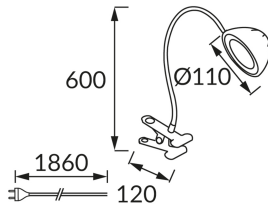

ИНФОРМАЦИОННАЯ КАРТОЧКА ПРОДУКТА

Возможность замены источников света и/или пускорегулирующей аппаратуры без необратимого повреждения изделия

ОСНОВНАЯ ИНФОРМАЦИЯ

Название продукта:	RONI LED BLACK CLIP
Индекс Ideus:	02877
Штрих-код EAN:	5901477328770
Цвет :	черный
Материал:	нержавеющая сталь, АБС
Высота:	600 mm
Ширина:	120 mm
Глубина:	110 mm
Упаковка коробки:	30 шт.

PRODUCT PARAMETERS

Питание:	230V 50Hz
Мощность:	4 W
Предлагаемый источник света:	SMD LED, в комплекте
	несменный источник света
	не используйте с диммером
Световой поток светильника:	248 lm
Цвет света:	нейтральный белый
Угол распределения света:	120°
Срок годности L70B50 в ч:	35 000 h
	Оснащены выключателем
Направление света в изделии можно регулировать:	да
Световой поток источника света для эталонной цветовой температуры:	290 lm
Температура цвета:	4100 K
Коэффициент цветопередачи Ra:	81
Класс защиты от поражения электрическим током:	2/3
:	IP20
	для применения внутри
Коэффициент смещения (DF, cos φ1):	0.565
СЕ	Декларация о соответствии