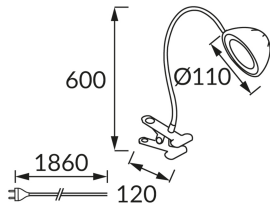

## KARTA INFORMACYJNA PRODUKTU

Możliwość wymiany źródeł światła i/lub oddzielnego sprzętu sterującego bez trwałego zniszczenia produktu

## INFORMACJE PODSTAWOWE

Nazwa produktu:	<b>RONI LED BLACK CLIP</b>
Indeks Ideus:	<b>02877</b>
Kod kreskowy EAN:	<b>5901477328770</b>
Kolor:	<b>Czarny</b>
Materiał:	<b>Stal nierdzewna, ABS</b>
Wysokość:	<b>600 mm</b>
Szerokość:	<b>120 mm</b>
Głębokość:	<b>110 mm</b>
Opakowanie zbiorcze:	<b>30 szt.</b>

## PARAMETRY PRODUKTU

Zasilanie:	<b>230V 50Hz</b>
Moc:	<b>4 W</b>
Dedykowane źródło światła:	<b>SMD LED, w komplecie</b>
	<b>Niewymienne źródło światła</b>
	<b>Nie stosować ze ściemniaczem</b>
Strumień świetlny oprawy:	<b>248 lm</b>
Barwa światła:	<b>Neutralna biała</b>
Kąt rozsyłu światłości:	<b>120°</b>
Okres trwałości L70B50 w h:	<b>35 000 h</b>
	<b>Włącznik</b>
Możliwość regulacji kierunku świecenia:	<b>Tak</b>
Strumień świetlny źródła światła dla referencyjnej temperatury barwowej:	<b>290 lm</b>
Temperatura barwowa:	<b>4100 K</b>
Współczynnik oddawania barw Ra:	<b>81</b>
Klasa ochronności przed porażeniem elektrycznym:	<b>2/3</b>
Stopień odporności na wnikanie ciał stałych i wilgoci:	<b>IP20</b>
	<b>Do zastosowania wewnątrz</b>
Współczynnik przesuwu fazowego (DF, cos φ1):	<b>0.565</b>
CE	<b>Deklaracja zgodności</b>