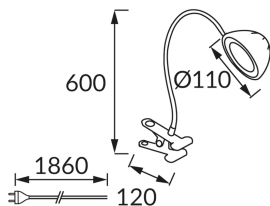

INFORMAČNÝ LIST VÝROBKU