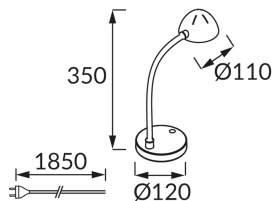

INFORMAČNÝ LIST VÝROBKU

Možnosť výmeny svetelných zdrojov a/alebo ovládacích zariadení bez trvalého poškodenia výrobku

ZÁKLADNÉ INFORMÁCIE

Názov produktu:	RONI LED GREEN
Ideus index:	02875
Čiarový kód EAN:	5901477328756
Farba :	Zelená
Materiál:	Nerezová ocel, ABS
Výška:	350 mm
Šírka:	120 mm
Hĺbka:	110 mm
Balenie krabica:	20 ks.

PARAMETRE VÝROBKU

Napájanie:	230V 50Hz
Výkon:	4 W
Určený svetelný zdroj:	SMD LED, súčasť dodávky
	Nevymeniteľný svetelný zdroj
	Nepoužívajte so sieťovým stmievačom
Svetelný tok svietidla:	248 lm
Farba svetla:	Neutrálna biela
Vyžarovací uhol:	120°
Čas použiteľnosti L70B50 v h:	35 000 h
	S vypínačom
Výrobok má možnosť nastavenia smeru svietenia:	áno
Svetelný tok zdroja svetla pre referenčnú teplotu farby:	290 lm
Teplota farieb:	4100 K
Index reprodukcie farieb Ra:	81
Trieda ochrany pred úrazom elektrickým prúdom:	2/3
Stupeň ochrany poskytovaného pred vniknutím prachom, náhodným kontaktom a vodou:	IP20
	K vnútornému použitiu
Činiteľ fázového posunu (DF, cos φ1):	0.565
CE	Vyhlásenie o zhode