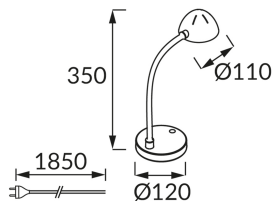

INFORMAČNÝ LIST VÝROBKU

Možnosť výmeny svetelných zdrojov a/alebo ovládacích zariadení bez trvalého poškodenia výrobku

ZÁKLADNÉ INFORMÁCIE

Názov produktu:	RONI LED PINK
Ideus index:	02874
Čiarový kód EAN:	5901477328749
Farba :	Ružový
Materiál:	Nerezová ocel, ABS
Výška:	350 mm
Šírka:	120 mm
Hĺbka:	110 mm
Balenie krabica:	20 ks.

PARAMETRE VÝROBKU

Napájanie:	230V 50Hz
Výkon:	4 W
Určený svetelný zdroj:	SMD LED, súčasť dodávky
	Nevymeniteľný svetelný zdroj
	Nepoužívajte so sieťovým stmievačom
Svetelný tok svietidla:	248 lm
Farba svetla:	Neutrálna biela
Vyžarovací uhol:	120°
Čas použiteľnosti L70B50 v h:	35 000 h
	S vypínačom
Výrobok má možnosť nastavenia smeru svietenia:	áno
Svetelný tok zdroja svetla pre referenčnú teplotu farby:	290 lm
Teplota farieb:	4100 K
Index reprodukcie farieb Ra:	81
Trieda ochrany pred úrazom elektrickým prúdom:	2/3
Stupeň ochrany poskytovaného pred vniknutím prachom, náhodným kontaktom a vodou:	IP20
	K vnútornému použitiu
Činiteľ fázového posunu (DF, cos φ1):	0.565
CE	Vyhlásenie o zhode