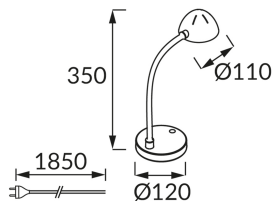

INFORMAČNÝ LIST VÝROBKU

Možnosť výmeny svetelných zdrojov a/alebo ovládacích zariadení bez trvalého poškodenia výrobku

ZÁKLADNÉ INFORMÁCIE

Názov produktu:	RONI LED BLUE
Ideus index:	02873
Čiarový kód EAN:	5901477328732
Farba :	Modrá
Materiál:	Nerezová ocel, ABS
Výška:	350 mm
Šírka:	120 mm
Hĺbka:	110 mm
Balenie krabica:	20 ks.

PARAMETRE VÝROBKU

Napájanie:	230V 50Hz
Výkon:	4 W
Určený svetelný zdroj:	SMD LED, súčasť dodávky
	Nevymeniteľný svetelný zdroj
	Nepoužívajte so sieťovým stmievačom
Svetelný tok svietidla:	248 lm
Farba svetla:	Neutrálna biela
Vyžarovací uhol:	120°
Čas použiteľnosti L70B50 v h:	35 000 h
	S vypínačom
Výrobok má možnosť nastavenia smeru svietenia:	áno
Svetelný tok zdroja svetla pre referenčnú teplotu farby:	290 lm
Teplota farieb:	4100 K
Index reprodukcie farieb Ra:	81
Trieda ochrany pred úrazom elektrickým prúdom:	2/3
Stupeň ochrany poskytovaného pred vniknutím prachom, náhodným kontaktom a vodou:	IP20
	K vnútornému použitiu
Činiteľ fázového posunu (DF, cos φ1):	0.565
CE	Vyhlásenie o zhode