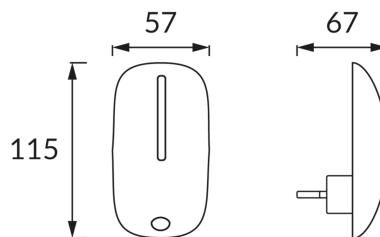

ИНФОРМАЦИОННАЯ КАРТОЧКА ПРОДУКТА

ОСНОВНАЯ ИНФОРМАЦИЯ

Название продукта:	MYS LED 0,5W
Индекс Ideus:	02870
Штрих-код EAN:	5901477328701
Цвет :	белый
Материал:	АБС
Высота:	115 mm
Ширина:	57 mm
Глубина:	67 mm
Упаковка коробки:	100 шт.

ПРИМЕЧАНИЯ

- декоративный продукт
- сумеречный датчик

PRODUCT PARAMETERS

Питание:	230V 50Hz
Мощность:	0,5 W
Предлагаемый источник света:	5 DIP LED, в комплекте
	несменный источник света
	не используйте с диммером
Световой поток светильника:	30 lm
Цвет света:	холодный белый
Угол распределения света:	180°
Срок годности L70B50 в ч:	35 000 h
Направление света в изделии можно регулировать:	нет
Температура цвета:	6500 K
Коэффициент цветопередачи Ra:	80
Класс защиты от поражения электрическим током:	2
:	IP20
	для применения внутри
CE	Декларация о соответствии