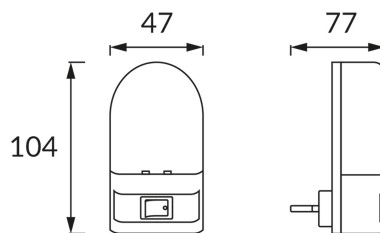

### ОСНОВНА ІНФОРМАЦІЯ

Назва продукту:	<b>DEO LED 1W</b>
Індекс Ideus:	02869
EAN штрих-код:	5901477328695
Колір :	білий
Матеріал:	полікарбонат ПК, АБС
Висота:	104 mm
Ширина:	47 mm
Глибина:	77 mm
Упаковка в коробці:	100 шт.

### ПАРАМЕТРИ ТОВАРУ

Живлення:	230V 50Hz
Потужність:	1 W
Спеціалізоване джерело світла:	8 DIP LED, в комплекті
	незмінне джерело світла
	не використовуйте з диммером
Світловий потік світильника:	59 lm
Світлий колір:	холодний білий
Кут розсилання сили світла:	180°
Термін придатності L70B50, год:	35 000 h
	Обладнаний вмикачем
У виробі реалізована можливість регулювання напряму освітлення:	ні
Температура кольору:	6500 K
Коефіцієнт віддавання барв Ra:	80
Клас захисту від ушкодження струмом:	2
ступінь стійкості до проникнення твердих предметів і вологи:	IP20
	для застосування лише всередині приміщень
CE	Декларація про відповідність