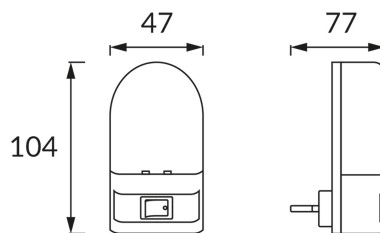

INFORMAČNÝ LIST VÝROBKU

ZÁKLADNÉ INFORMÁCIE

Názov produktu:	DEO LED 1W
Ideus index:	02869
Čiarový kód EAN:	5901477328695
Farba :	Biela
Materiál:	Polykarbonát PC, ABS
Výška:	104 mm
Šírka:	47 mm
Hĺbka:	77 mm
Balenie krabica:	100 ks.

KOMENTÁRE

Dekoratívny výrobok

PARAMETRE VÝROBKU

Napájanie:	230V 50Hz
Výkon:	1 W
Určený svetelný zdroj:	8 DIP LED, súčasť dodávky
	Nevymeniteľný svetelný zdroj
	Nepoužívajte so sieťovým stmievačom
Svetelný tok svietidla:	59 lm
Farba svetla:	Studená biela
Vyžarovací uhol:	180°
Čas použiteľnosti L70B50 v h:	35 000 h
	S vypínačom
Výrobok má možnosť nastavenia smeru svietenia:	Nie
Teplota farieb:	6500 K
Index reprodukcie farieb Ra:	80
Trieda ochrany pred úrazom elektrickým prúdom:	2
Stupeň ochrany poskytovaného pred vniknutím prachom, náhodným kontaktom a vodou:	IP20
	K vnútornému použitiu
CE	Vyhlásenie o zhode