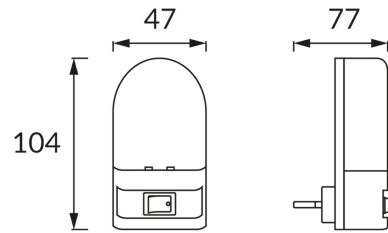

ИНФОРМАЦИОННАЯ КАРТОЧКА ПРОДУКТА

ОСНОВНАЯ ИНФОРМАЦИЯ

Название продукта:	DEO LED 1W
Индекс Ideus:	02869
Штрих-код EAN:	5901477328695
Цвет :	белый
Материал:	поликарбонат ПК, АБС
Высота:	104 mm
Ширина:	47 mm
Глубина:	77 mm
Упаковка коробки:	100 шт.

ПРИМЕЧАНИЯ

декоративный продукт

PRODUCT PARAMETERS

Питание:	230V 50Hz
Мощность:	1 W
Предлагаемый источник света:	8 DIP LED, в комплекте несменный источник света
	не используйте с диммером
Световой поток светильника:	59 lm
Цвет света:	холодный белый
Угол распределения света:	180°
Срок годности L70B50 в ч:	35 000 h
	Оснащены выключателем
Направление света в изделии можно регулировать:	нет
Температура цвета:	6500 K
Коэффициент цветопередачи Ra:	80
Класс защиты от поражения электрическим током:	2
:	IP20
	для применения внутри
CE	Декларация о соответствии