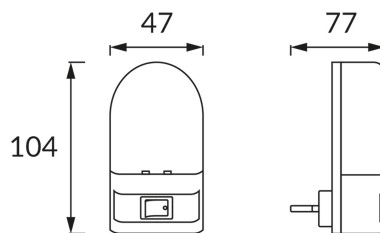

KARTA INFORMACYJNA PRODUKTU

INFORMACJE PODSTAWOWE

Nazwa produktu:	DEO LED 1W
Indeks Ideus:	02869
Kod kreskowy EAN:	5901477328695
Kolor:	Biały
Materiał:	Poliwęglan PC, ABS
Wysokość:	104 mm
Szerokość:	47 mm
Głębokość:	77 mm
Opakowanie zbiorcze:	100 szt.

UWAGI

Produkt dekoracyjny

PARAMETRY PRODUKTU

Zasilanie:	230V 50Hz
Moc:	1 W
Dedykowane źródło światła:	8 DIP LED, w komplecie
	Niewymienne źródło światła
	Nie stosować ze ściemniaczem
Strumień świetlny oprawy:	59 lm
Barwa światła:	Zimnobiała
Kąt rozsyłu światłości:	180°
Okres trwałości L70B50 w h:	35 000 h
	Włącznik
Możliwość regulacji kierunku świecenia:	Nie
Temperatura barwowa:	6500 K
Współczynnik oddawania barw Ra:	80
Klasa ochronności przed porażeniem elektrycznym:	2
Stopień odporności na wnikanie ciał stałych i wilgoci:	IP20
	Do zastosowania wewnątrz
CE	Deklaracja zgodności