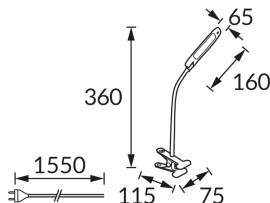

ІНФОРМАЦІЙНА КАРТКА ТОВАРУ

Можливість заміни джерел світла та/або механізмів керування без незворотного пошкодження виробу

ОСНОВНА ІНФОРМАЦІЯ

| | |
|---------------------|----------------------------------|
| Назва продукту: | DORI LED GREEN CLIP |
| Індекс Ideus: | 02868 |
| EAN штрих-код: | 5901477328688 |
| Колір : | зелений |
| Матеріал: | нержавіюча сталь, пластик |
| Висота: | 360 mm |
| Ширина: | 160 mm |
| Глибина: | 65 mm |
| Упаковка в коробці: | 12 шт. |

ПАРАМЕТРИ ТОВАРУ

| | |
|--|--|
| Живлення: | 230V 50Hz |
| Потужність: | 5 W |
| Спеціалізоване джерело світла: | SMD LED, в комплекті |
| | незмінне джерело світла |
| | не використовуйте з диммером |
| Світловий потік світильника: | 400 lm |
| Світлий колір: | нейтральний білий |
| Кут розсилання сили світла: | 140° |
| Термін придатності L70B50, год: | 35 000 h |
| | Обладнаний вмикачем |
| У виробі реалізована можливість регулювання напряму освітлення: | так |
| Світловий потік джерела світла для еталонної колірної температури: | 430 lm |
| Температура кольору: | 4200 K |
| Коефіцієнт віддавання барв Ra: | 82 |
| Клас захисту від ушкодження струмом: | 2/3 |
| ступінь стійкості до проникнення твердих предметів і вологи: | IP20 |
| | для застосування лише всередині приміщень |
| Коефіцієнт переміщення (DF, cos φ1): | 0.538 |
| CE | Декларація про відповідність |