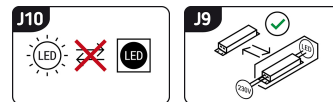

INFORMAČNÝ LIST VÝROBKU

Možnosť výmeny svetelných zdrojov a/alebo ovládacích zariadení bez trvalého poškodenia výrobku

ZÁKLADNÉ INFORMÁCIE

Názov produktu:	DORI LED GREEN CLIP
Ideus index:	02868
Čiarový kód EAN:	5901477328688
Farba :	Zelená
Materiál:	Nerezová ocel, plast
Výška:	360 mm
Šírka:	160 mm
Hĺbka:	65 mm
Balenie krabica:	12 ks.

PARAMETRE VÝROBKU

Napájanie:	230V 50Hz
Výkon:	5 W
Určený svetelný zdroj:	SMD LED, súčasť dodávky
	Nevymeniteľný svetelný zdroj
	Nepoužívajte so sieťovým stmievačom
Svetelný tok svietidla:	400 lm
Farba svetla:	Neutrálna biela
Vyžarovací uhol:	140°
Čas použiteľnosti L70B50 v h:	35 000 h
	S vypínačom
Výrobok má možnosť nastavenia smeru svietenia:	áno
Svetelný tok zdroja svetla pre referenčnú teplotu farby:	430 lm
Teplota farieb:	4200 K
Index reprodukcie farieb Ra:	82
Trieda ochrany pred úrazom elektrickým prúdom:	2/3
Stupeň ochrany poskytovaného pred vniknutím prachom, náhodným kontaktom a vodou:	IP20
	K vnútornému použitiu
Činiteľ fázového posunu (DF, cos φ1):	0.538
CE	Vyhlásenie o zhode