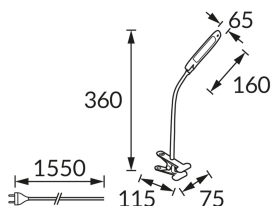

INFORMAČNÝ LIST VÝROBKU

Možnosť výmeny svetelných zdrojov a/alebo ovládacích zariadení bez trvalého poškodenia výrobku

ZÁKLADNÉ INFORMÁCIE

Názov produktu:	DORI LED GREEN CLIP
Ideus index:	02868
Čiarový kód EAN:	5901477328688
Farba :	Zelená
Materiál:	Nerezová ocel, plast
Výška:	360 mm
Šírka:	160 mm
Hĺbka:	65 mm
Balenie krabica:	12 ks.

PARAMETRE VÝROBKU

Napájanie:	230V 50Hz
Výkon:	5 W
Určený svetelný zdroj:	SMD LED, súčasť dodávky
	Nevymeniteľný svetelný zdroj
	Nepoužívajte so sieťovým stmievačom
Svetelný tok svietidla:	400 lm
Farba svetla:	Neutrálna biela
Vyžarovací uhol:	140°
Čas použiteľnosti L70B50 v h:	35 000 h
	S vypínačom
Výrobok má možnosť nastavenia smeru svietenia:	áno
Svetelný tok zdroja svetla pre referenčnú teplotu farby:	430 lm
Teplota farieb:	4200 K
Index reprodukcie farieb Ra:	82
Trieda ochrany pred úrazom elektrickým prúdom:	2/3
Stupeň ochrany poskytovaného pred vniknutím prachom, náhodným kontaktom a vodou:	IP20
	K vnútornému použitiu
Činiteľ fázového posunu (DF, cos φ1):	0.538
CE	Vyhlásenie o zhode