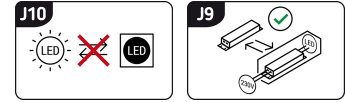

# ИНФОРМАЦИОННАЯ КАРТОЧКА ПРОДУКТА

Возможность замены источников света и/или пускорегулирующей аппаратуры без необратимого повреждения изделия

## ОСНОВНАЯ ИНФОРМАЦИЯ

Название продукта:	<b>DORI LED GREEN CLIP</b>
Индекс Ideus:	<b>02868</b>
Штрих-код EAN:	<b>5901477328688</b>
Цвет :	<b>зеленый</b>
Материал:	<b>нержавеющая сталь, пластик</b>
Высота:	<b>360 mm</b>
Ширина:	<b>160 mm</b>
Глубина:	<b>65 mm</b>
Упаковка коробки:	<b>12 шт.</b>

## PRODUCT PARAMETERS

Питание:	<b>230V 50Hz</b>
Мощность:	<b>5 W</b>
Предлагаемый источник света:	<b>SMD LED, в комплекте</b>
	<b>несменный источник света</b>
	<b>не используйте с диммером</b>
Световой поток светильника:	<b>400 lm</b>
Цвет света:	<b>нейтральный белый</b>
Угол распределения света:	<b>140°</b>
Срок годности L70B50 в ч:	<b>35 000 h</b>
	<b>Оснащены выключателем</b>
Направление света в изделии можно регулировать:	<b>да</b>
Световой поток источника света для эталонной цветовой температуры:	<b>430 lm</b>
Температура цвета:	<b>4200 K</b>
Коэффициент цветопередачи Ra:	<b>82</b>
Класс защиты от поражения электрическим током:	<b>2/3</b>
:	<b>IP20</b>
	<b>для применения внутри</b>
Коэффициент смещения (DF, cos φ1):	<b>0.538</b>
CE	<b>Декларация о соответствии</b>