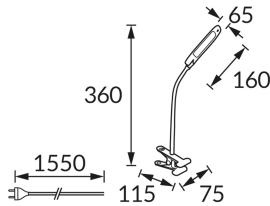

ИНФОРМАЦИОННАЯ КАРТОЧКА ПРОДУКТА