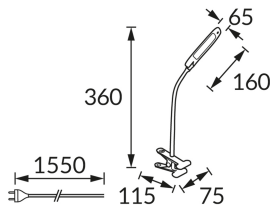

KARTA INFORMACYJNA PRODUKTU

Możliwość wymiany źródeł światła i/lub oddzielnego sprzętu sterującego bez trwałego zniszczenia produktu

INFORMACJE PODSTAWOWE

Nazwa produktu:	DORI LED GREEN CLIP
Indeks Ideus:	02868
Kod kreskowy EAN:	5901477328688
Kolor:	Zielony
Materiał:	Stal nierdzewna, tworzywo sztuczne
Wysokość:	360 mm
Szerokość:	160 mm
Głębokość:	65 mm
Opakowanie zbiorcze:	12 szt.

PARAMETRY PRODUKTU

Zasilanie:	230V 50Hz
Moc:	5 W
Dedykowane źródło światła:	SMD LED, w komplecie
	Niewymienne źródło światła
	Nie stosować ze ściemniaczem
Strumień świetlny oprawy:	400 lm
Barwa światła:	Neutralna biała
Kąt rozsyłu światłości:	140°
Okres trwałości L70B50 w h:	35 000 h
	Włącznik
Możliwość regulacji kierunku świecenia:	Tak
Strumień świetlny źródła światła dla referencyjnej temperatury barwowej:	430 lm
Temperatura barwowa:	4200 K
Współczynnik oddawania barw Ra:	82
Klasa ochronności przed porażeniem elektrycznym:	2/3
Stopień odporności na wnikanie ciał stałych i wilgoci:	IP20
	Do zastosowania wewnątrz
Współczynnik przesuwu fazowego (DF, cos φ1):	0.538
CE	Deklaracja zgodności