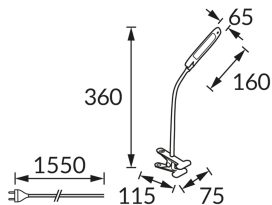

INFORMAČNÝ LIST VÝROBKU