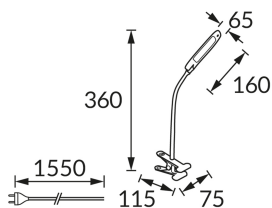

INFORMAČNÝ LIST VÝROBKU