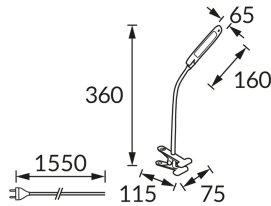

KARTA INFORMACYJNA PRODUKTU

Możliwość wymiany źródeł światła i/lub oddzielnego sprzętu sterującego bez trwałego zniszczenia produktu

INFORMACJE PODSTAWOWE

Nazwa produktu:	DORI LED RED CLIP
Indeks Ideus:	02866
Kod kreskowy EAN:	5901477328664
Kolor:	Czerwony
Materiał:	Stal nierdzewna, tworzywo sztuczne
Wysokość:	360 mm
Szerokość:	160 mm
Głębokość:	65 mm
Opakowanie zbiorcze:	12 szt.

PARAMETRY PRODUKTU

Zasilanie:	230V 50Hz
Moc:	5 W
Dedykowane źródło światła:	SMD LED, w komplecie
	Niewymienne źródło światła
	Nie stosować ze ściemniaczem
Strumień świetlny oprawy:	400 lm
Barwa światła:	Neutralna biała
Kąt rozsyłu światłości:	140°
Okres trwałości L70B50 w h:	35 000 h
	Włącznik
Możliwość regulacji kierunku świecenia:	Tak
Strumień świetlny źródła światła dla referencyjnej temperatury barwowej:	430 lm
Temperatura barwowa:	4200 K
Współczynnik oddawania barw Ra:	82
Klasa ochronności przed porażeniem elektrycznym:	2/3
Stopień odporności na wnikanie ciał stałych i wilgoci:	IP20
	Do zastosowania wewnątrz
Współczynnik przesuwu fazowego (DF, cos φ1):	0.538
CE	Deklaracja zgodności