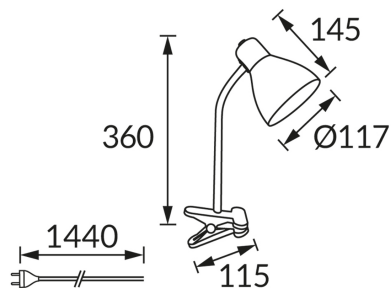

## ZÁKLADNÉ INFORMÁCIE

Názov produktu:	<b>KATI E27 BLUE CLIP</b>
Ideus index:	02863
Čiarový kód EAN:	5901477328633
Farba :	<b>Modrá</b>
Materiál:	Nerezová ocel, plast
Výška:	360 mm
Šírka:	145 mm
Hĺbka:	117 mm
Balenie krabica:	12 ks.

## PARAMETRE VÝROBKU

Napájanie:	220-240V 50/60Hz
Výkon:	max 15 W
Pätica:	E27
Určený svetelný zdroj:	úsporná žiarivka/LED
	<b>Možnosť výmeny svetelného zdroja</b>
	<b>S vypínačom</b>
Výrobok má možnosť nastavenia smeru svietenia:	<b>áno</b>
Trieda ochrany pred úrazom elektrickým prúdom:	<b>2</b>
Stupeň ochrany poskytovaného pred vniknutím prachom, náhodným kontaktom a vodou:	<b>IP20</b>
	<b>K vnútornému použitiu</b>
CE	<b>Vyhlásenie o zhode</b>