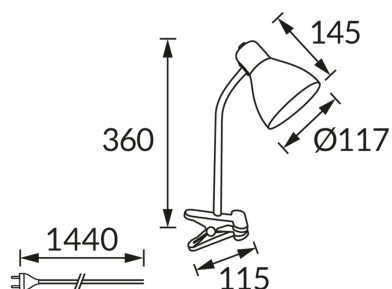

INFORMAČNÝ LIST VÝROBKU

ZÁKLADNÉ INFORMÁCIE

Názov produktu:	KATI E27 RED CLIP
Ideus index:	02862
Čiarový kód EAN:	5901477328626
Farba :	červená
Materiál:	Nerezová ocel, plast
Výška:	360 mm
Šírka:	145 mm
Hĺbka:	117 mm
Balenie krabica:	12 ks.

PARAMETRE VÝROBKU

Napájanie:	220-240V 50/60Hz
Výkon:	max 15 W
Pätica:	E27
Určený svetelný zdroj:	úsporná žiarivka/LED
	Možnosť výmeny svetelného zdroja
	S vypínačom
Výrobok má možnosť nastavenia smeru svietenia:	áno
Trieda ochrany pred úrazom elektrickým prúdom:	2
Stupeň ochrany poskytovaného pred vniknutím prachom, náhodným kontaktom a vodou:	IP20
	K vnútornému použitiu
CE	Vyhlásenie o zhode