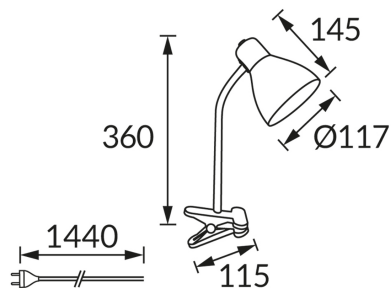

## ІНФОРМАЦІЙНА КАРТКА ТОВАРУ

### ОСНОВНА ІНФОРМАЦІЯ

Назва продукту:	<b>KATI E27 WHITE CLIP</b>
Індекс Ideus:	<b>02861</b>
EAN штрих-код:	<b>5901477328619</b>
Колір :	<b>білий</b>
Матеріал:	<b>нержавіюча сталь, пластик</b>
Висота:	<b>360 mm</b>
Ширина:	<b>145 mm</b>
Глибина:	<b>117 mm</b>
Упаковка в коробці:	<b>12 шт.</b>

### ПАРАМЕТРИ ТОВАРУ

Живлення:	<b>220-240V 50/60Hz</b>
Потужність:	<b>max 15 W</b>
Цоколь:	<b>E27</b>
Спеціалізоване джерело світла:	<b>N/A</b>
	<b>Можливість заміни джерела світла</b>
	<b>Обладнаний вмикачем</b>
У виробі реалізована можливість регулювання напряму освітлення:	<b>так</b>
Клас захисту від ушкодження струмом:	<b>2</b>
ступінь стійкості до проникнення твердих предметів і вологи:	<b>IP20</b>
	<b>для застосування лише всередині приміщень</b>
CE	<b>Декларація про відповідність</b>