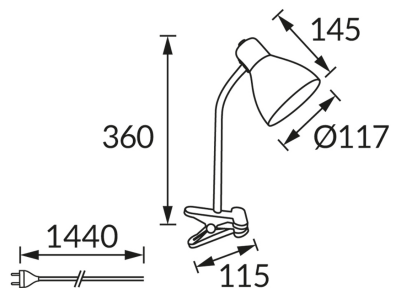

INFORMAČNÝ LIST VÝROBKU

ZÁKLADNÉ INFORMÁCIE

Názov produktu: **KATI E27 WHITE CLIP**

Ideus index: **02861**

Čiarový kód EAN: **5901477328619**

Farba : **Biela**

Materiál: **Nerezová ocel, plast**

Výška: **360 mm**

Šírka: **145 mm**

Hĺbka: **117 mm**

Balenie krabica: **12 ks.**

PARAMETRE VÝROBKU

Napájanie: **220-240V 50/60Hz**

Výkon: **max 15 W**

Pätica: **E27**

Určený svetelný zdroj: **úsporná žiarivka/LED**