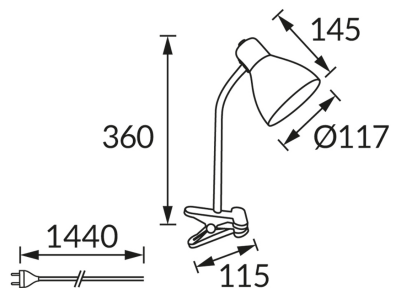

ИНФОРМАЦИОННАЯ КАРТОЧКА ПРОДУКТА

ОСНОВНАЯ ИНФОРМАЦИЯ

Название продукта:	KATI E27 WHITE CLIP
Индекс Ideus:	02861
Штрих-код EAN:	5901477328619
Цвет :	белый
Материал:	нержавеющая сталь, пластик
Высота:	360 mm
Ширина:	145 mm
Глубина:	117 mm
Упаковка коробки:	12 шт.

PRODUCT PARAMETERS

Питание:	220-240V 50/60Hz
Мощность:	max 15 W
Цоколь:	E27
Предлагаемый источник света:	компактная люминесцентная лампа/LED
	Возможность замены источника света
	Оснащены выключателем
Направление света в изделии можно регулировать:	да
Класс защиты от поражения электрическим током:	2
:	IP20
	для применения внутри
CE	Декларация о соответствии