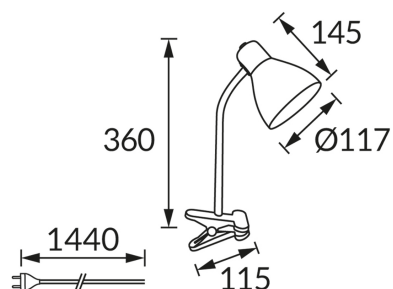

KARTA INFORMACYJNA PRODUKTU

INFORMACJE PODSTAWOWE

Nazwa produktu:	KATI E27 WHITE CLIP
Indeks Ideus:	02861
Kod kreskowy EAN:	5901477328619
Kolor:	Biały
Materiał:	Stal nierdzewna, tworzywo sztuczne
Wysokość:	360 mm
Szerokość:	145 mm
Głębokość:	117 mm
Opakowanie zbiorcze:	12 szt.

PARAMETRY PRODUKTU

Zasilanie:	220-240V 50/60Hz
Moc:	max 15 W
Rodzaj trzonka:	E27
Dedykowane źródło światła:	światłówka/LED
	Możliwość wymiany źródła światła
	Włącznik
Możliwość regulacji kierunku świecenia:	Tak
Klasa ochronności przed porażeniem elektrycznym:	2
Stopień odporności na wnikanie ciał stałych i wilgoci:	IP20
	Do zastosowania wewnątrz
CE	Deklaracja zgodności