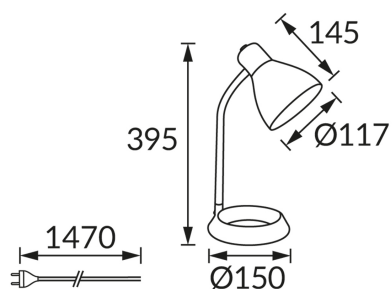

INFORMAČNÝ LIST VÝROBKU

ZÁKLADNÉ INFORMÁCIE

Názov produktu:	KATI E27 GREEN
Ideus index:	02860
Čiarový kód EAN:	5901477328602
Farba :	Zelená
Materiál:	Nerezová ocel, plast
Výška:	395 mm
Šírka:	150 mm
Hĺbka:	150 mm
Balenie krabica:	12 ks.

PARAMETRE VÝROBKU

Napájanie:	220-240V 50/60Hz
Výkon:	max 15 W
Pätica:	E27
Určený svetelný zdroj:	úsporná žiarivka/LED
	Možnosť výmeny svetelného zdroja
	S vypínačom
Výrobok má možnosť nastavenia smeru svietenia:	áno
Trieda ochrany pred úrazom elektrickým prúdom:	2
Stupeň ochrany poskytovaného pred vniknutím prachom, náhodným kontaktom a vodou:	IP20
	K vnútornému použitiu
CE	Vyhlásenie o zhode