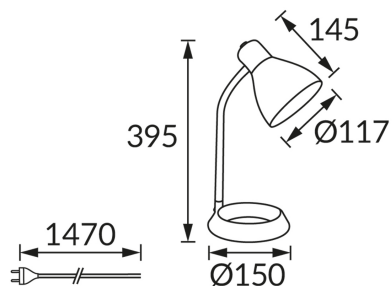

INFORMAČNÝ LIST VÝROBKU

ZÁKLADNÉ INFORMÁCIE

Názov produktu:	KATI E27 BLUE
Ideus index:	02859
Čiarový kód EAN:	5901477328596
Farba :	Modrá
Materiál:	Nerezová ocel, plast
Výška:	395 mm
Šírka:	150 mm
Hĺbka:	150 mm
Balenie krabica:	12 ks.

PARAMETRE VÝROBKU

Napájanie:	220-240V 50/60Hz
Výkon:	max 15 W
Pätica:	E27
Určený svetelný zdroj:	úsporná žiarivka/LED
	Možnosť výmeny svetelného zdroja
	S vypínačom
Výrobok má možnosť nastavenia smeru svietenia:	áno
Trieda ochrany pred úrazom elektrickým prúdom:	2
Stupeň ochrany poskytovaného pred vniknutím prachom, náhodným kontaktom a vodou:	IP20
	K vnútornému použitiu
CE	Vyhlásenie o zhode