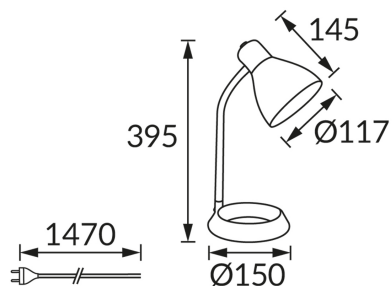

KARTA INFORMACYJNA PRODUKTU

INFORMACJE PODSTAWOWE

Nazwa produktu:	KATI E27 BLUE
Indeks Ideus:	02859
Kod kreskowy EAN:	5901477328596
Kolor:	Niebieski
Materiał:	Stal nierdzewna, tworzywo sztuczne
Wysokość:	395 mm
Szerokość:	150 mm
Głębokość:	150 mm
Opakowanie zbiorcze:	12 szt.

PARAMETRY PRODUKTU

Zasilanie:	220-240V 50/60Hz
Moc:	max 15 W
Rodzaj trzonka:	E27
Dedykowane źródło światła:	światłówka/LED
	Możliwość wymiany źródła światła
	Włącznik
Możliwość regulacji kierunku świecenia:	Tak
Klasa ochronności przed porażeniem elektrycznym:	2
Stopień odporności na wnikanie ciał stałych i wilgoci:	IP20
	Do zastosowania wewnątrz
CE	Deklaracja zgodności