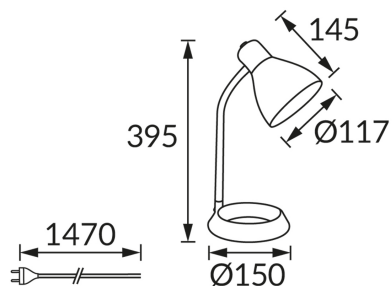

INFORMAČNÝ LIST VÝROBKU

ZÁKLADNÉ INFORMÁCIE

Názov produktu:	KATI E27 RED
Ideus index:	02858
Čiarový kód EAN:	5901477328589
Farba :	červená
Materiál:	Nerezová ocel, plast
Výška:	395 mm
Šírka:	150 mm
Hĺbka:	150 mm
Balenie krabica:	12 ks.

PARAMETRE VÝROBKU

Napájanie:	220-240V 50/60Hz
Výkon:	max 15 W
Pätica:	E27
Určený svetelný zdroj:	úsporná žiarivka/LED
	Možnosť výmeny svetelného zdroja
	S vypínačom
Výrobok má možnosť nastavenia smeru svietenia:	áno
Trieda ochrany pred úrazom elektrickým prúdom:	2
Stupeň ochrany poskytovaného pred vniknutím prachom, náhodným kontaktom a vodou:	IP20
	K vnútornému použitiu
CE	Vyhlásenie o zhode