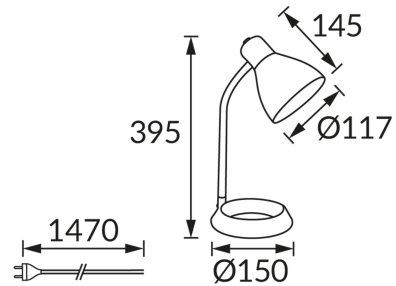

KARTA INFORMACYJNA PRODUKTU

INFORMACJE PODSTAWOWE

Nazwa produktu:	KATI E27 RED
Indeks Ideus:	02858
Kod kreskowy EAN:	5901477328589
Kolor:	Czerwony
Materiał:	Stal nierdzewna, tworzywo sztuczne
Wysokość:	395 mm
Szerokość:	150 mm
Głębokość:	150 mm
Opakowanie zbiorcze:	12 szt.

PARAMETRY PRODUKTU

Zasilanie:	220-240V 50/60Hz
Moc:	max 15 W
Rodzaj trzonka:	E27
Dedykowane źródło światła:	światłówka/LED
	Możliwość wymiany źródła światła
	Włącznik
Możliwość regulacji kierunku świecenia:	Tak
Klasa ochronności przed porażeniem elektrycznym:	2
Stopień odporności na wnikanie ciał stałych i wilgoci:	IP20
	Do zastosowania wewnątrz
CE	Deklaracja zgodności