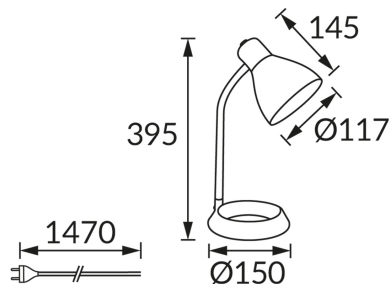

ІНФОРМАЦІЙНА КАРТКА ТОВАРУ

ОСНОВНА ІНФОРМАЦІЯ

Назва продукту:	КАТІ E27 WHITE
Індекс Ideus:	02857
EAN штрих-код:	5901477328572
Колір :	білий
Матеріал:	нержавіюча сталь, пластик
Висота:	395 mm
Ширина:	150 mm
Глибина:	150 mm
Упаковка в коробці:	12 шт.

ПАРАМЕТРИ ТОВАРУ

Живлення:	220-240V 50/60Hz
Потужність:	max 15 W
Цоколь:	E27
Спеціалізоване джерело світла:	N/A
	Можливість заміни джерела світла
	Обладнаний вмикачем
У виробі реалізована можливість регулювання напряму освітлення:	так
Клас захисту від ушкодження струмом:	2
ступінь стійкості до проникнення твердих предметів і вологи:	IP20
	для застосування лише всередині приміщень
CE	Декларація про відповідність