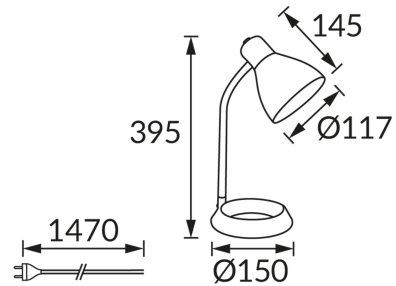

INFORMAČNÝ LIST VÝROBKU**ZÁKLADNÉ INFORMÁCIE**

Názov produktu:	KATI E27 WHITE
Ideus index:	02857
Čiarový kód EAN:	5901477328572
Farba :	Biela
Materiál:	Nerezová ocel, plast
Výška:	395 mm
Šírka:	150 mm
Hĺbka:	150 mm
Balenie krabica:	12 ks.

PARAMETRE VÝROBKU

Napájanie:	220-240V 50/60Hz
Výkon:	max 15 W
Pätica:	E27
Určený svetelný zdroj:	úsporná žiarivka/LED
	Možnosť výmeny svetelného zdroja
	S vypínačom
Výrobok má možnosť nastavenia smeru svietenia:	áno
Trieda ochrany pred úrazom elektrickým prúdom:	2
Stupeň ochrany poskytovaného pred vniknutím prachom, náhodným kontaktom a vodou:	IP20
	K vnútornému použitiu
CE	Vyhlásenie o zhode