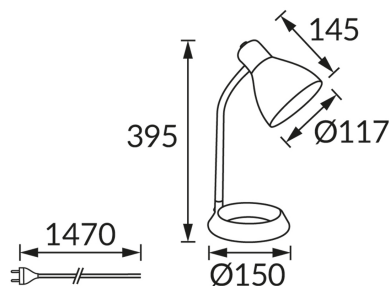

ИНФОРМАЦИОННАЯ КАРТОЧКА ПРОДУКТА

ОСНОВНАЯ ИНФОРМАЦИЯ

Название продукта:	KATI E27 WHITE
Индекс Ideus:	02857
Штрих-код EAN:	5901477328572
Цвет :	белый
Материал:	нержавеющая сталь, пластик
Высота:	395 mm
Ширина:	150 mm
Глубина:	150 mm
Упаковка коробки:	12 шт.

PRODUCT PARAMETERS

Питание:	220-240V 50/60Hz
Мощность:	max 15 W
Цоколь:	E27
Предлагаемый источник света:	компактная люминесцентная лампа/LED
	Возможность замены источника света
	Оснащены выключателем
Направление света в изделии можно регулировать:	да
Класс защиты от поражения электрическим током:	2
:	IP20
	для применения внутри
CE	Декларация о соответствии