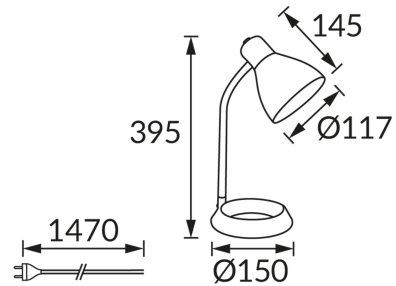

KARTA INFORMACYJNA PRODUKTU

INFORMACJE PODSTAWOWE

Nazwa produktu:	KATI E27 WHITE
Indeks Ideus:	02857
Kod kreskowy EAN:	5901477328572
Kolor:	Biały
Materiał:	Stal nierdzewna, tworzywo sztuczne
Wysokość:	395 mm
Szerokość:	150 mm
Głębokość:	150 mm
Opakowanie zbiorcze:	12 szt.

PARAMETRY PRODUKTU

Zasilanie:	220-240V 50/60Hz
Moc:	max 15 W
Rodzaj trzonka:	E27
Dedykowane źródło światła:	światłówka/LED
	Możliwość wymiany źródła światła
	Włącznik
Możliwość regulacji kierunku świecenia:	Tak
Klasa ochronności przed porażeniem elektrycznym:	2
Stopień odporności na wnikanie ciał stałych i wilgoci:	IP20
	Do zastosowania wewnątrz
CE	Deklaracja zgodności