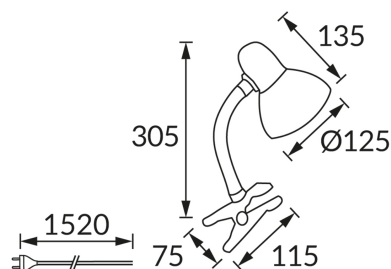

INFORMAČNÝ LIST VÝROBKU

ZÁKLADNÉ INFORMÁCIE

Názov produktu:	TOLA E27 SILVER CLIP
Ideus index:	02856
Čiarový kód EAN:	5901477328565
Farba :	Strieborná
Materiál:	Kovový výlisok, plast
Výška:	305 mm
Šírka:	135 mm
Hĺbka:	125 mm
Balenie krabica:	12 ks.

PARAMETRE VÝROBKU

Napájanie:	220-240V 50/60Hz
Výkon:	max 40 W
Pätica:	E27
Určený svetelný zdroj:	úsporná žiarivka/LED
	Možnosť výmeny svetelného zdroja
	S vypínačom
Výrobok má možnosť nastavenia smeru svietenia:	áno
Trieda ochrany pred úrazom elektrickým prúdom:	2
Stupeň ochrany poskytovaného pred vniknutím prachom, náhodným kontaktom a vodou:	IP20
	K vnútornému použitiu
CE	Vyhlásenie o zhode