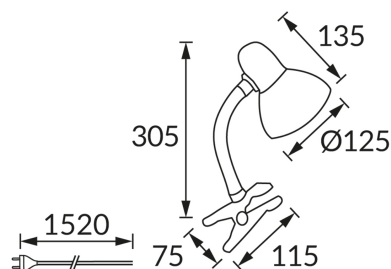

## ZÁKLADNÉ INFORMÁCIE

Názov produktu:	<b>TOLA E27 BLUE CLIP</b>
Ideus index:	02855
Čiarový kód EAN:	5901477328558
Farba :	Modrá
Materiál:	Kovový výlisok, plast
Výška:	305 mm
Šírka:	135 mm
Hĺbka:	125 mm
Balenie krabica:	12 ks.

## PARAMETRE VÝROBKU

Napájanie:	220-240V 50/60Hz
Výkon:	max 40 W
Pätica:	E27
Určený svetelný zdroj:	úsporná žiarivka/LED
	<b>Možnosť výmeny svetelného zdroja</b>
	<b>S vypínačom</b>
Výrobok má možnosť nastavenia smeru svietenia:	áno
Trieda ochrany pred úrazom elektrickým prúdom:	2
Stupeň ochrany poskytovaného pred vniknutím prachom, náhodným kontaktom a vodou:	IP20
	<b>K vnútornému použitiu</b>
CE	Vyhlásenie o zhode