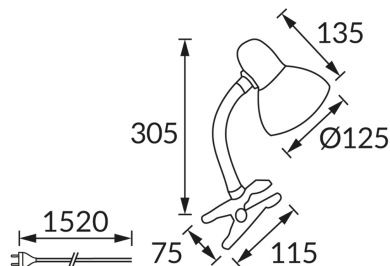

INFORMAČNÝ LIST VÝROBKU

ZÁKLADNÉ INFORMÁCIE

Názov produktu: **TOLA E27 RED CLIP**

Ideus index: **02854**

Čiarový kód EAN: **5901477328541**

Farba : **červená**

Materiál: **Kovový výlisok, plast**

Výška: **305 mm**

Šírka: **135 mm**

Hĺbka: **125 mm**

Balenie krabica: **12 ks.**

PARAMETRE VÝROBKU

Napájanie: **220-240V 50/60Hz**

Výkon: **max 40 W**

Pätica: **E27**

Určený svetelný zdroj: **úsporná žiarivka/LED**